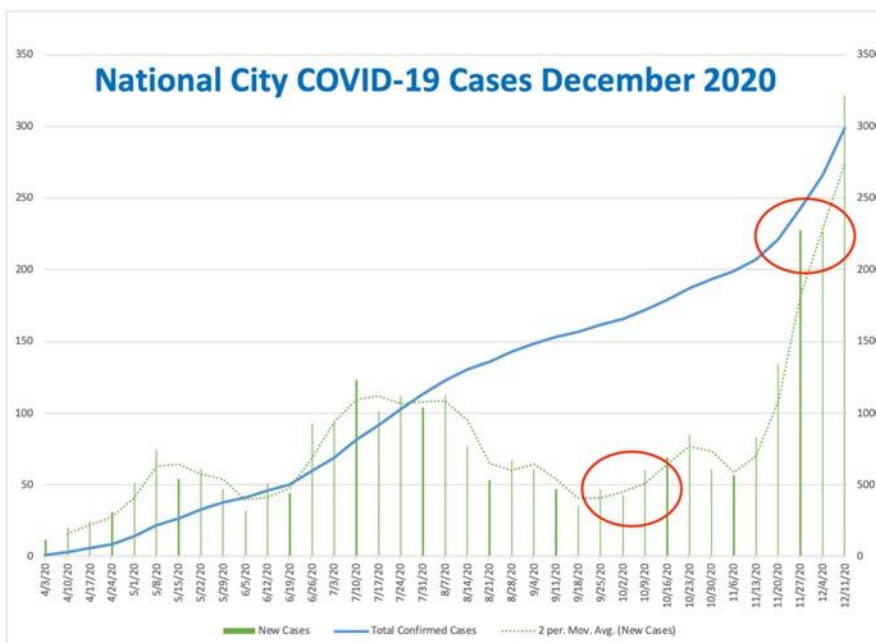

18 de diciembre de 2020

Estimadas Familias,

Debido al continuo aumento de los casos de coronavirus en nuestra región, hemos determinado que nuestra fecha de inicio prevista del 11 de enero de 2021 para **instrucción híbrida** no es factible. **La Mesa Directiva determinará una nueva fecha el 27 de enero de 2021.**

¿Qué significa esto? Esto significa que cuando volvamos de las vacaciones de invierno, **los estudiantes continuarán en el aprendizaje a distancia.** Los estudiantes que previamente habían asistido al apoyo académico para el aprendizaje a distancia en los sitios escolares recibirán una notificación en enero si se inicia otro programa de apoyo académico.